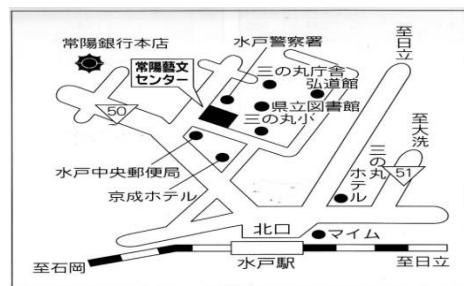

## 「ペットと私たちの災害対策セミナー」

2012年 9月16日（日）13:00～16:30（開場12:30）

会場 常陽藝文センター7Fホール（〒310-0011 水戸市三の丸1-5-18）

入場料 無料 定員 300名（ただし事前登録必要）

対象 中学生以上

会場のご案内 水戸駅北口より徒歩8分 常磐自動車道水戸ICより約20分 北関東自動車道茨城町東ICより約18分 ※お車でご来館の際は近隣の有料駐車場をご利用ください。TEL 029(231)6611

茨城県獣医師会県北ブロックによるセミナーが「狂犬病の怖さと安全なペットとの同行避難」をテーマとして開催されます。狂犬病を知り尽くした佐藤会長とペットのしつけのプロである水越先生のお二人による講演は、災害に襲われたとき知らなかった、想定外だったといったことがないように準備を行うためのものです。